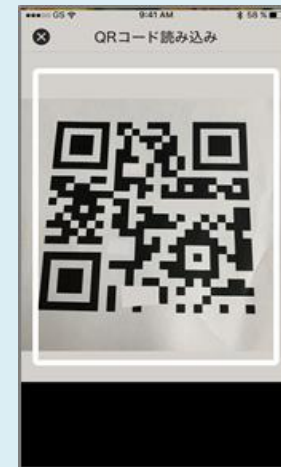

コープペイ「共同購入納品書兼請求書」のQRコード(二次元コード)の読み取り方法

次ページへ

コープペイの「スキャンからのお支払い」をタップしてカメラ画面を表示し、共同購入納品書兼請求書納品書のQRコード(二次元コード)に当ててください。

読み取りエラーの場合は右のメッセージが表示されます。
既に読み込み済みか期限切れの可能性
あります。

【カメラへのアクセス確認】
初めて共同購入ボタンをタップした時
※OS標準のダイアログを表示

初めて共同購入ボタンを押すと、初回だけカメラへのアクセス許可を求めてきますので、「OK」を押してください。

【エラー例】

カメラ機能がOFF、または設定を拒否した時

コープペイ「共同購入納品書兼請求書」のQRコード(二次元コード)の読み取り方法

前ページから

3. 納品書サンプル

共同購入納品書兼請求書

メンバー氏名: 様

メンバーコード: 1 枚目

配送日: 配送先: 1

はな名: センター名: 問合せ連絡先: コース: 配達先:

コープポイント

前までの累計ポイント	今請求したポイント	今請求済みのポイント	今週の返品・返金ポイント	今週の返金・返品ポイント	現在の累計ポイント
1,133	0	15	0	0	1,148

引き換えコース

お知らせ

値引き ①まとめ値引 ②組合せ値引 ③利用登録数値引 ④利用登録特典値引 ⑤ママ割
 区分の ⑥障がい者サポート値引 ⑦シニア割 ⑧LINE@値引 ⑨かくれんぼ君を探せ
 解説 ⑩期間限定値引 ⑪介護サポート値引 ⑫復興支援サービス ⑬元気60割

※は、軽減税率対象商品 続きがございますので、ご覧ください。

4. QRコード読み込み

カメラで読み取り

次ページへ

【注意事項】

生協は20日締めですので、当月分のQRコード(二次元コード)読み取りは出来るだけ20日中に完了してください。

締め日を過ぎても、翌月の20日までQRコードは読み取れますが、締め日までに読み取ると、当月の請求書で還元額がマイナスされますので、お早めに読み取ってください。

月度締め請求時(毎月20日)に5%相当額を請求額より控除(還元)して請求額を確定させます。