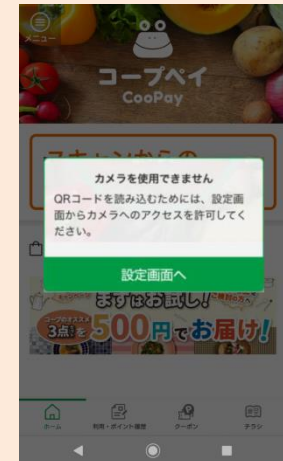

コープペイ「共同購入納品書兼請求書」のQRコード(二次元コード)の読み取り方法

次ページへ

コープペイの「スキャンからのお支払い」をタップしてカメラ画面を表示し、共同購入納品書兼請求書納品書のQRコード(二次元コード)に当ててください。

読み取りエラーの場合は右のメッセージが表示されます。
既に読み込み済みか期限切れの可能性
あります。

【カメラへのアクセス確認】
初めて共同購入ボタンをタップした時
※OS標準のダイアログを表示

初めて共同購入ボタンを押すと、初回だけカメラへのアクセス許可を求めてきますので、「OK」を押してください。

【エラー例】

カメラ機能がOFF、または設定を拒否した時

コープペイ「共同購入納品書兼請求書」のQRコード(二次元コード)の読み取り方法

前ページから

3. 納品書サンプル

共同購入納品書兼請求書

メンバー氏名: 様