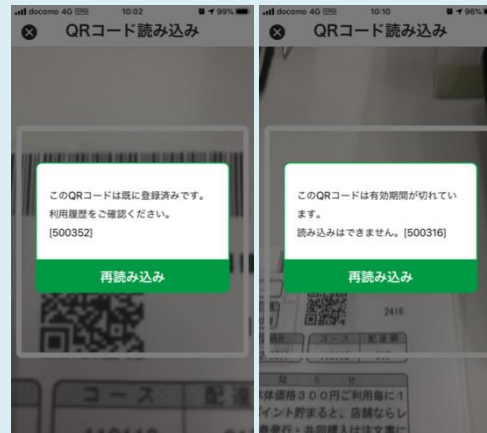

コープペイ「共同購入納品書兼請求書」のQRコード(二次元コード)の読み取り方法

次ページへ

コープペイの「スキャンからのお支払い」をタップしてカメラ画面を表示し、共同購入納品書兼請求書納品書のQRコード(二次元コード)に当ててください。

読み取りエラーの場合は右のメッセージが表示されます。
既に読み込み済みか期限切れの可能性
あります。

【カメラへのアクセス確認】
初めて共同購入ボタンをタップした時
※OS標準のダイアログを表示

初めて共同購入ボタンを押すと、初回だけカメラへのアクセス許可を求めてきますので、「OK」を押してください。

【エラー例】

カメラ機能がOFF、または設定を拒否した時

コープペイ「共同購入納品書兼請求書」のQRコード(二次元コード)の読み取り方法

前ページから

3. 納品書サンプル

共同購入納品書兼請求書

メンバー氏名: 様