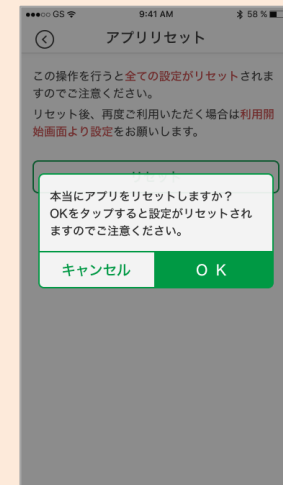

キャッシュレス還元は
2020年6月30日の
QRコード(二次元コード)
読み取り分をもって
終了の予定です。