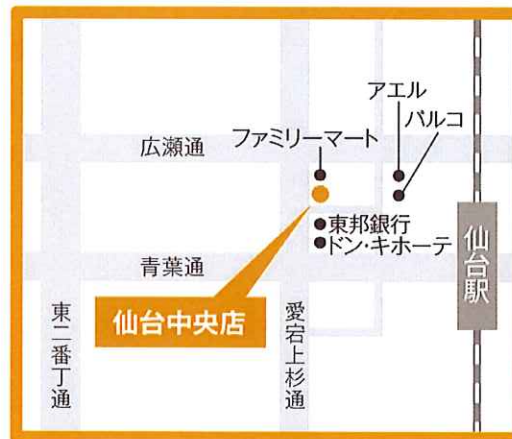

株式会社 山一地所

～東北トップクラスの管理戸数～
仙台の賃貸物件はお任せください！

組合員証提示
または
本チラシご持参で

10% OFF

仲介手数料

定休日：全店舗 水曜日

※他の割引との併用はできません

アパマンショップ泉中央店
宮城県仙台市泉区泉中央二丁目13番地の3
営業時間 9:30～18:00

☎ 022-373-1118

仙台中央店
宮城県仙台市青葉区中央1-6-18
山一仙台中央ビル

営業時間 10:00～18:30

☎ 022-393-9311

アパマンショップ仙台若林店
宮城県仙台市若林区伊在二丁目2番地の1
営業時間 10:00～18:30

☎ 022-349-8011