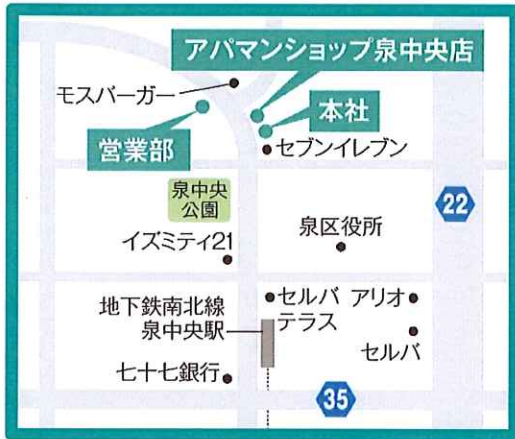

株式会社 山一地所

～東北トップクラスの管理戸数～
仙台の賃貸物件はお任せください！

組合員証提示
または
本チラシご持参で

10% OFF

仲介手数料

定休日：全店舗 水曜日

※他の割引との併用はできません

アパマンショップ泉中央店
宮城県仙台市泉区泉中央二丁目13番地の3
営業時間 9:30～18:00

☎ 022-373-1118

仙台中央店
宮城県仙台市青葉区中央1-6-18
山一仙台中央ビル

営業時間 10:00～18:30

☎ 022-393-9311

アパマンショップ仙台若林店
宮城県仙台市若林区伊在二丁目2番地の1
営業時間 10:00～18:30

☎ 022-349-8011